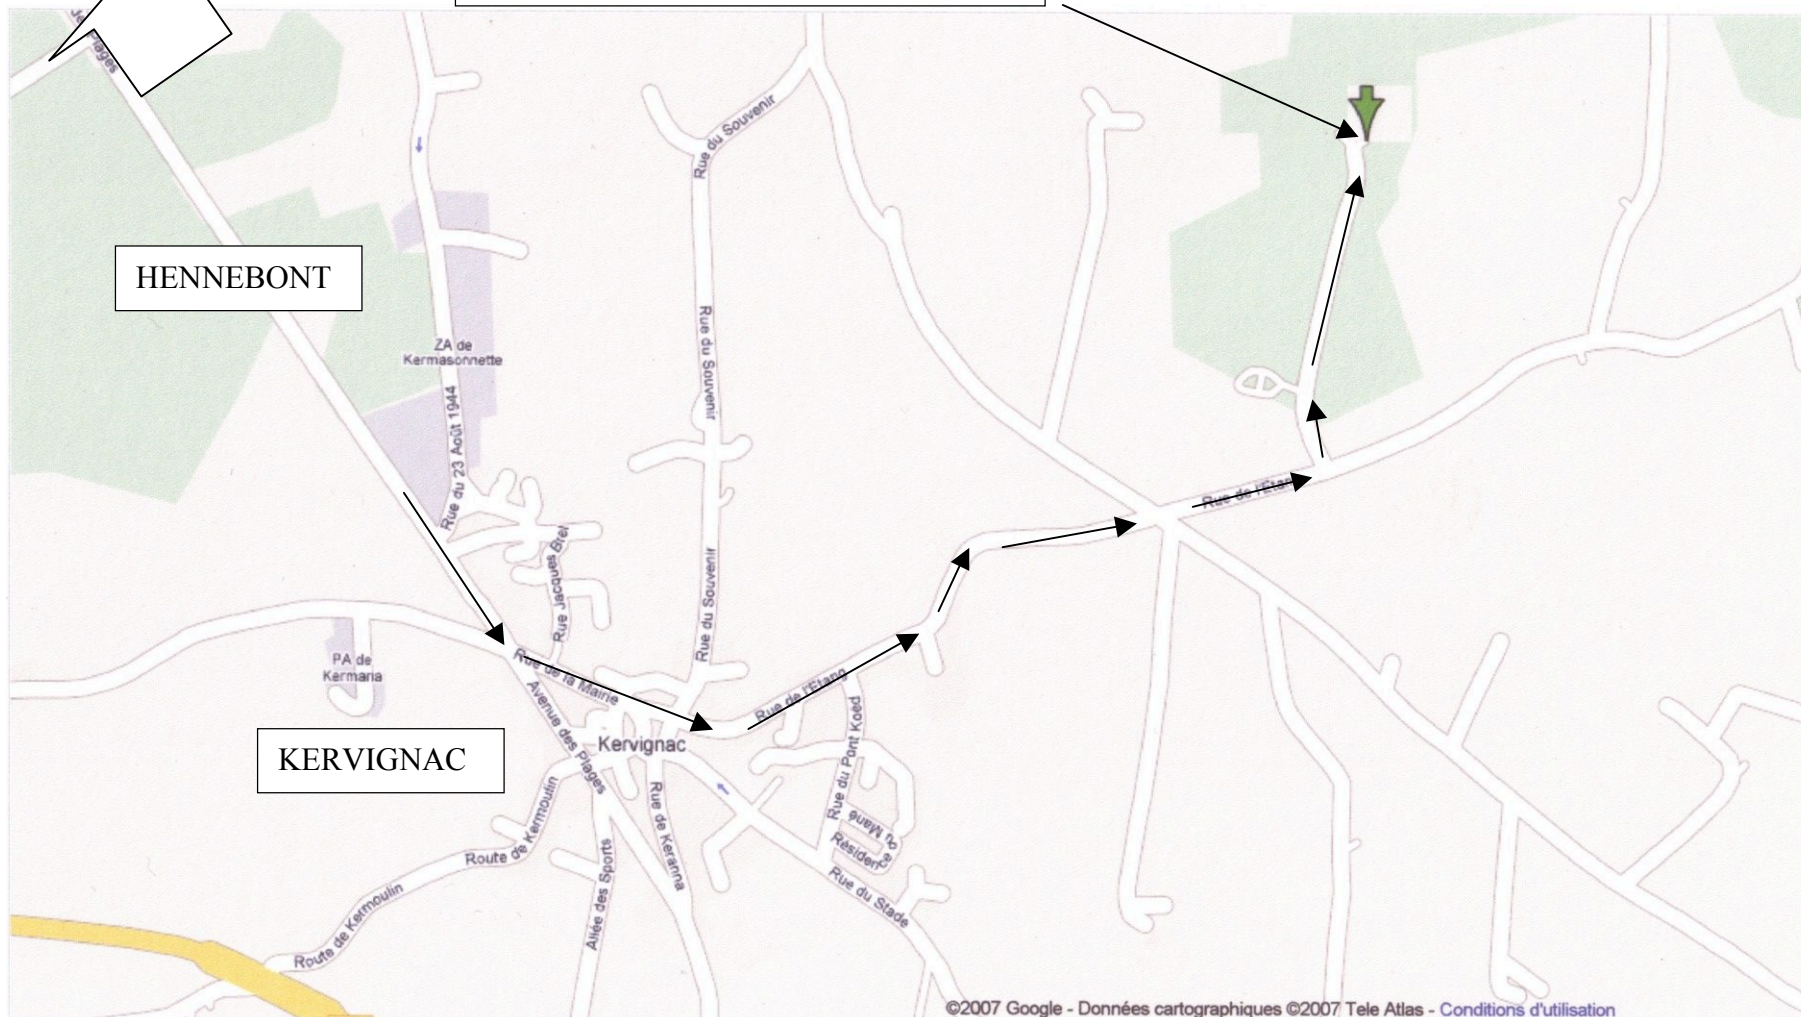

Plan d'accès Base des Scouts et Guides de France de Kerjuste en KERVIGNAC (3 feuillets ci-joints)

**C'est ici :
Base Guides de France**

HENNEBONT

KERVIGNAC

Voici l'itinéraire pour vous rendre à Kerjust en Kervignac :

- Prendre la direction de Kervignac centre ville
- Devant l'église suivre la direction de Brandérion (panneau entouré de vigne vierge sur le mur d'une maison)
- Vous aurez sur votre droite la superette Vival
- Continuer tout droit jusqu'au STOP
- Après le STOP toujours tout droit
- Puis prendre la première à gauche, direction Kerjust, Guides de France
- Continuer tout droit jusqu'à la longère Guides de France
- Laisser votre véhicule au bord de la route à droite en arrivant

C'est simple, vous trouverez facilement !