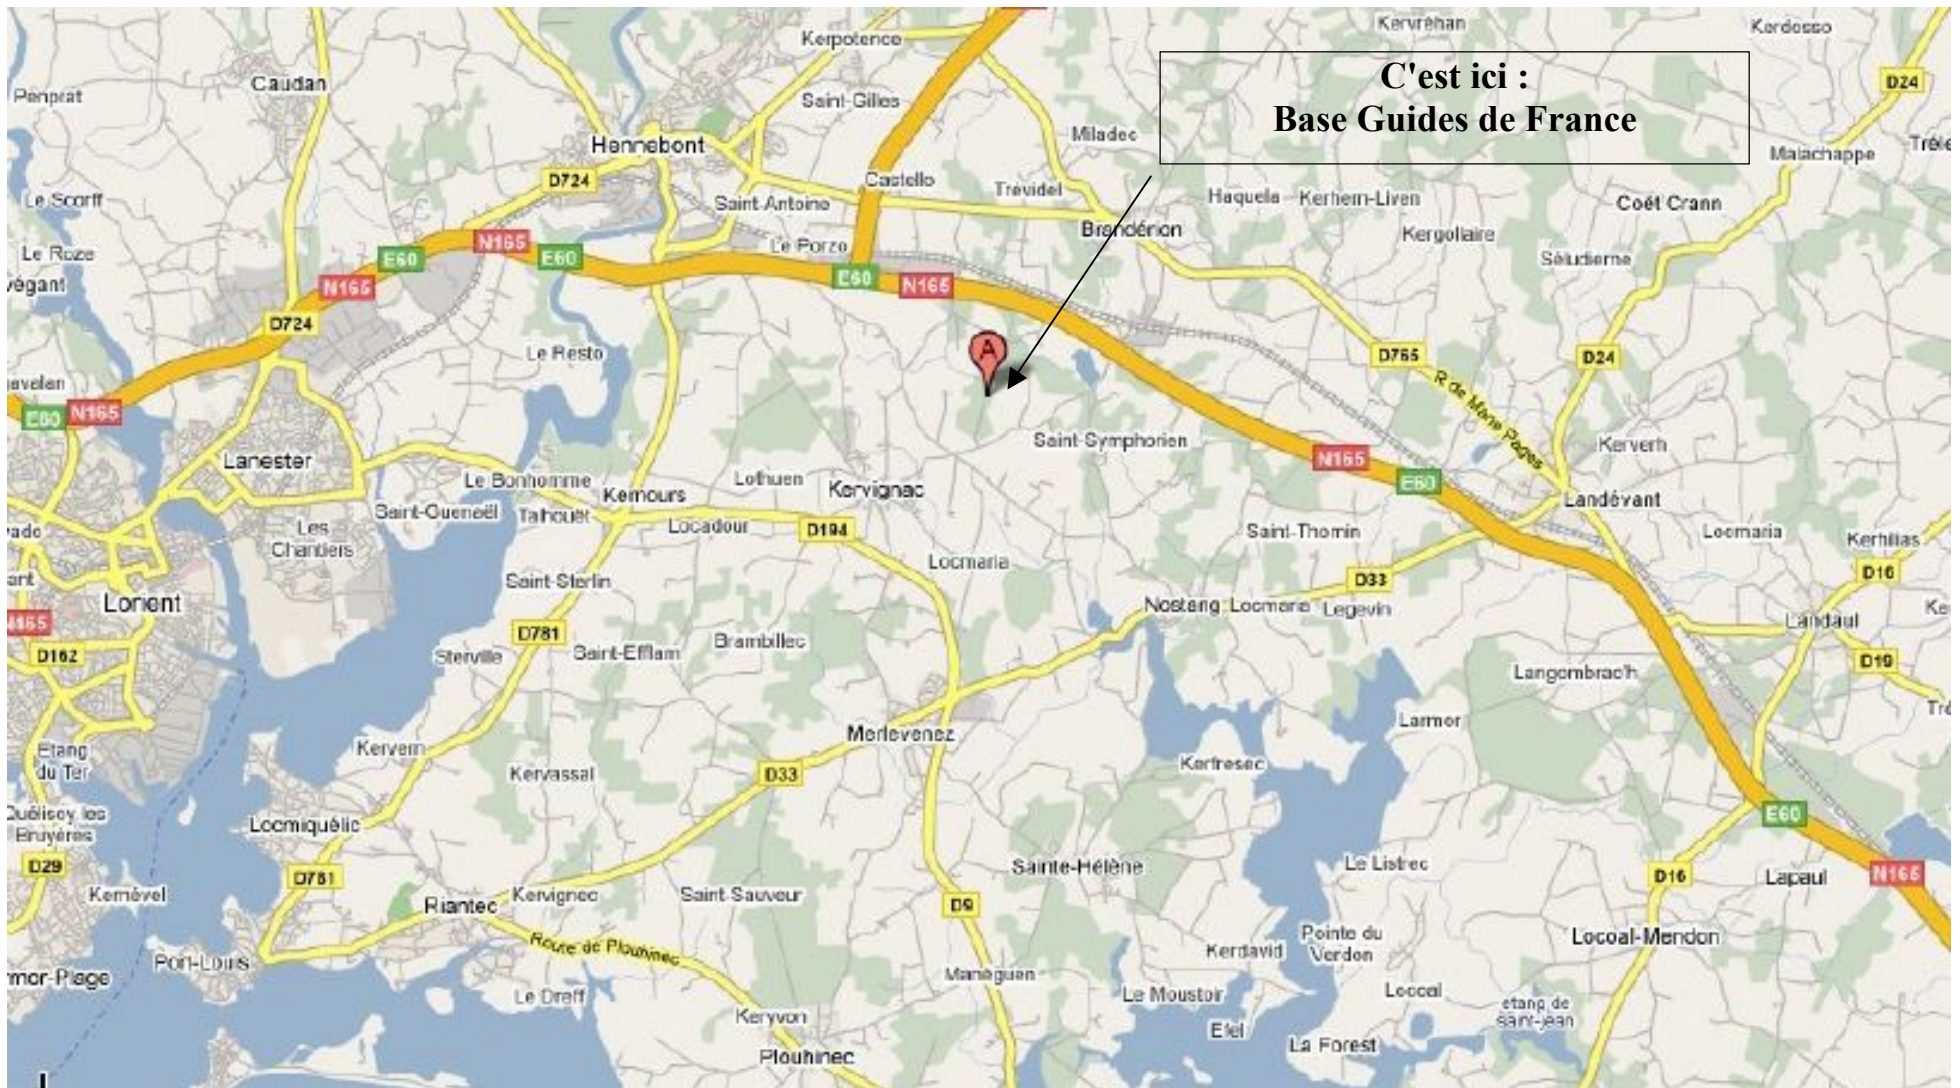

Plan d'accès Base des Scouts et Guides de France de Kerjuste en KERVIGNAC (3 feuillets ci-joints)

**C'est ici :
Base Guides de France**

HENNEBONT

KERVIGNAC

Voici l'itinéraire pour vous rendre à Kerjust en Kervignac :

- Prendre la direction de Kervignac centre ville
- Devant l'église suivre la direction de Brandérion (panneau entouré de vigne vierge sur le mur d'une maison)
- Vous aurez sur votre droite la superette Vival
- Continuer tout droit jusqu'au STOP
- Après le STOP toujours tout droit
- Puis prendre la première à gauche, direction Kerjust, Guides de France
- Continuer tout droit jusqu'à la longère Guides de France
- Laisser votre véhicule au bord de la route à droite en arrivant