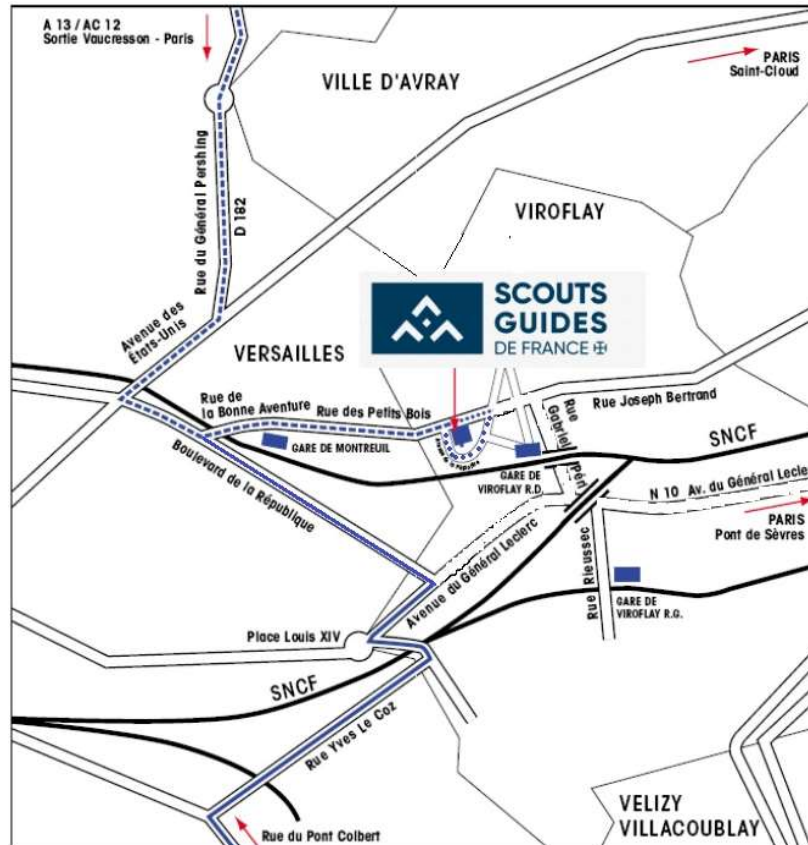

## COMMENT SE RENDRE AU PARKING DE LA ZA DE LA PÉPINIÈRE À VIROFLAY

### TRACÉ 1

#### A86, SORTIE JOUY EN JOSAS DIRECTION PORCHEFONTAINE

Aux feux, 1ère à droite, rue Yves Le Coz, sous le pont à gauche, avenue Louvois, à droite avenue du Général Leclerc D 910 ou N 10, à gauche Boulevard de la République, à droite rue de la Bonne Aventure prolongée par la rue des Petits Bois, à droite Avenue de la Pépinière.

#### DE LA A13, ROUEN... PORTE DE SAINT CLOUD

1ère sortie en venant de Paris, direction Vaucresson à gauche sur le pont, direction Versailles, boulevard de Jardy prolongé par la rue du Général Pershing ou D 182, continuer avenue des États-Unis ou D 185, puis à gauche boulevard de la République ou D 183, prendre la 2ème rue à gauche, rue de la Bonne Aventure prolongée par la rue des Petits Bois, à droite avenue de la Pépinière.